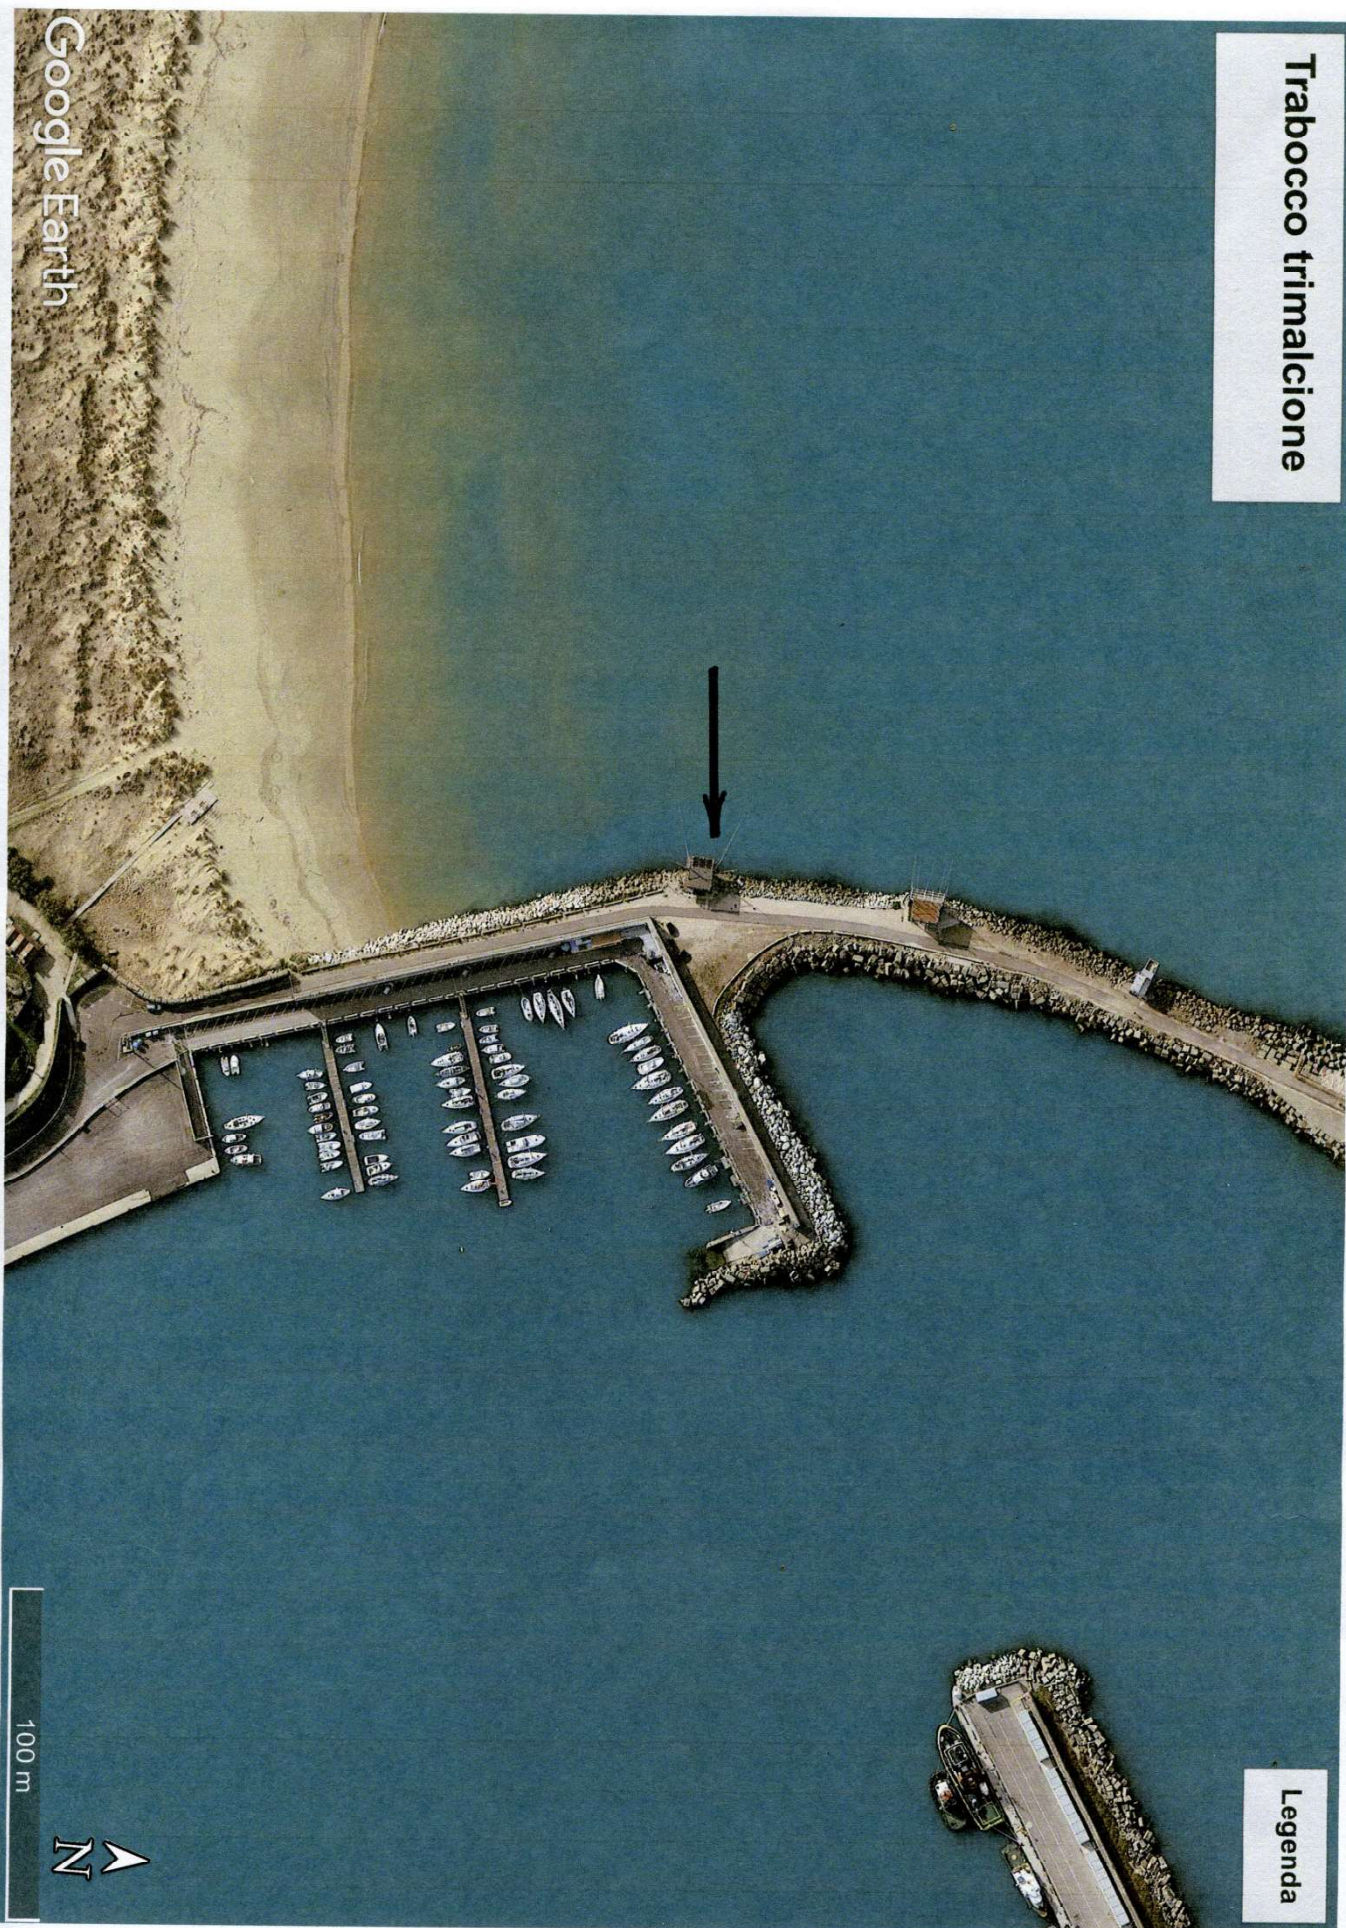

Trabocco trimalcione

Legenda

100 m

Google Earth

FONDO MARINO

STATO DI
PROGETTO